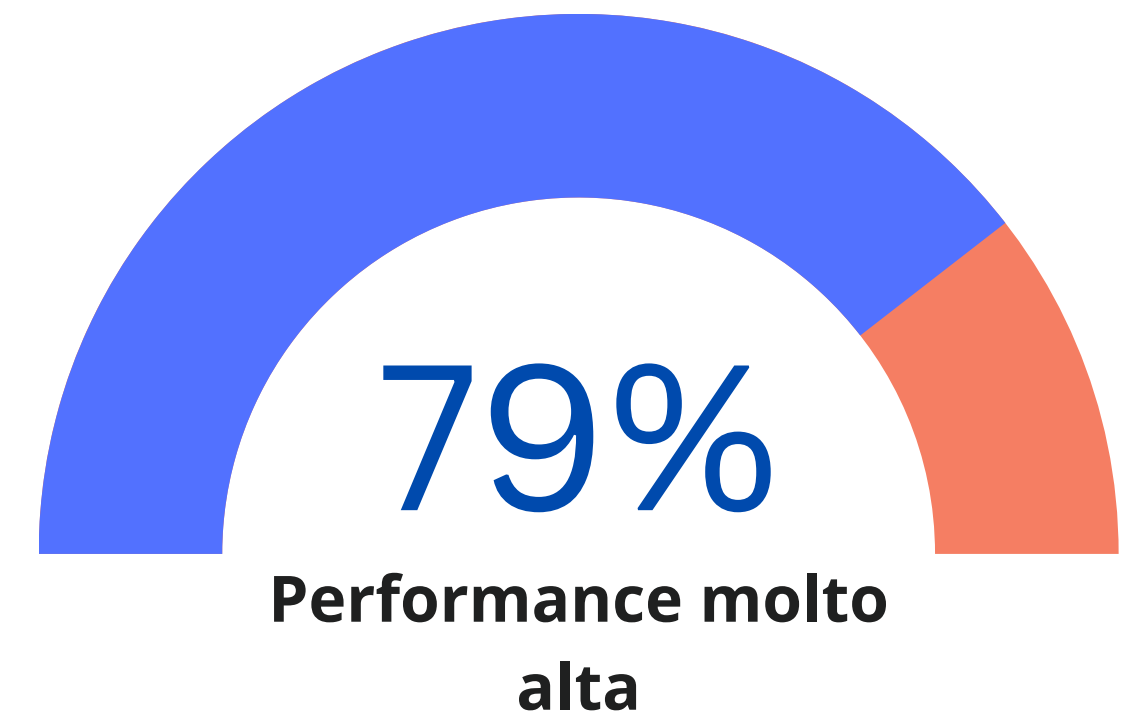

Questionario generale: 100%

Ripartizione ESG Score per sezioni

ESG Score

Fracht Group supports the UN Sustainable Development Goals