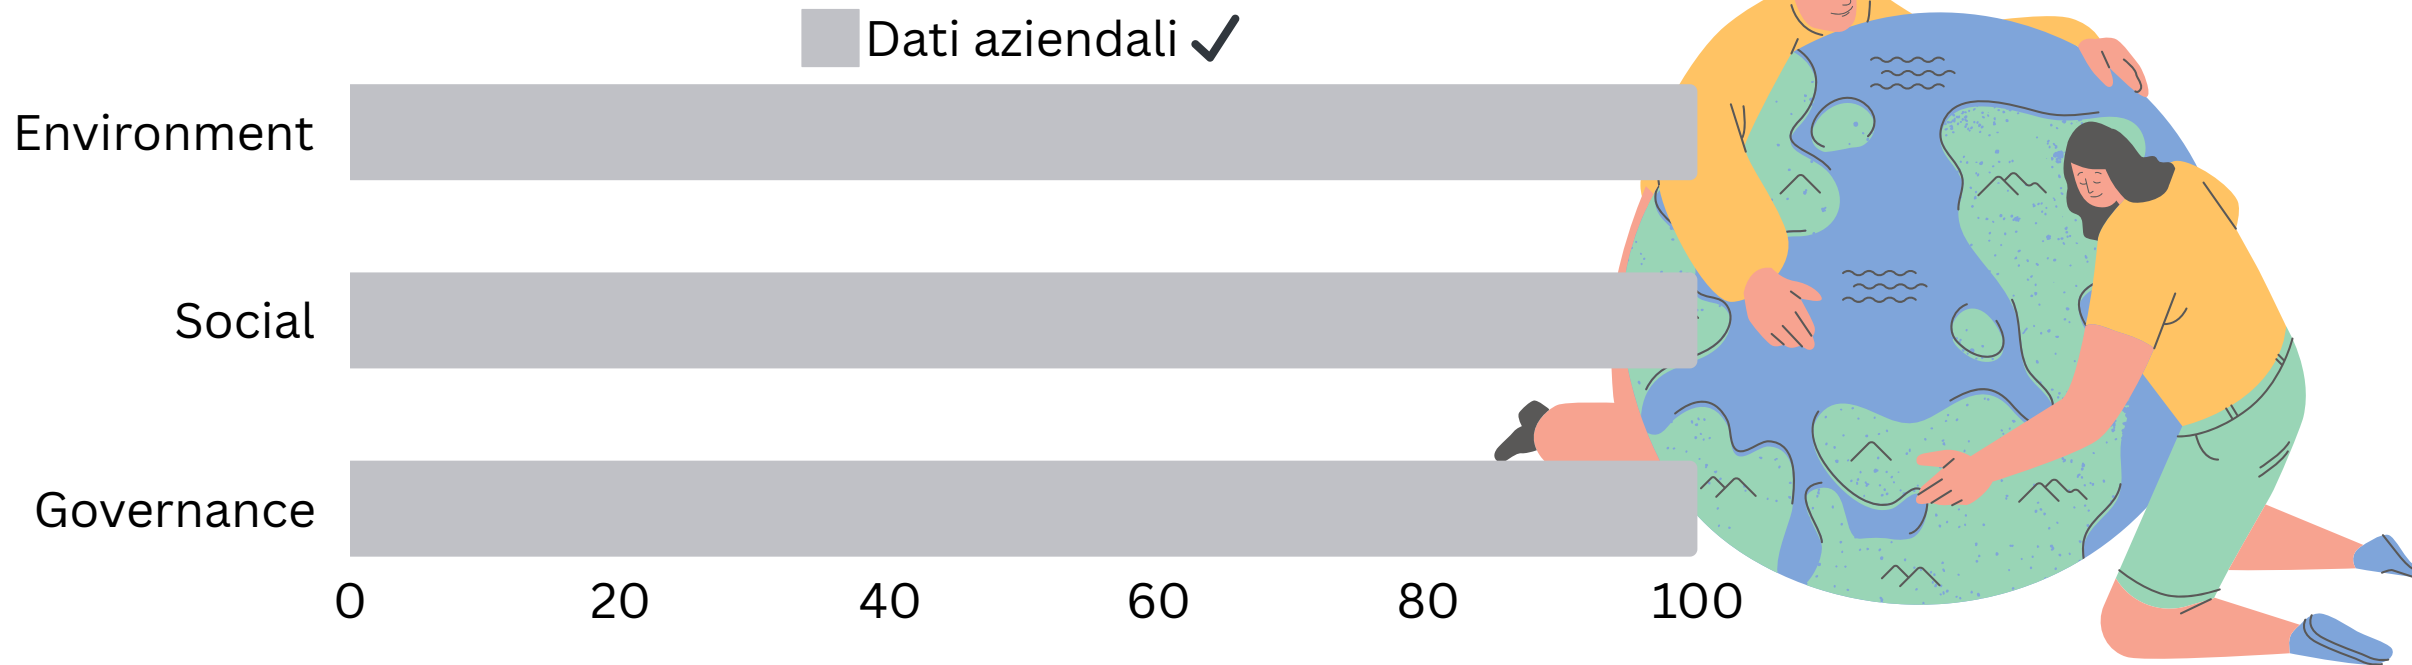

Questionario generale: 100%

Ripartizione ESG Score per sezioni

ESG Score

Fracht Group supports the UN Sustainable Development Goals