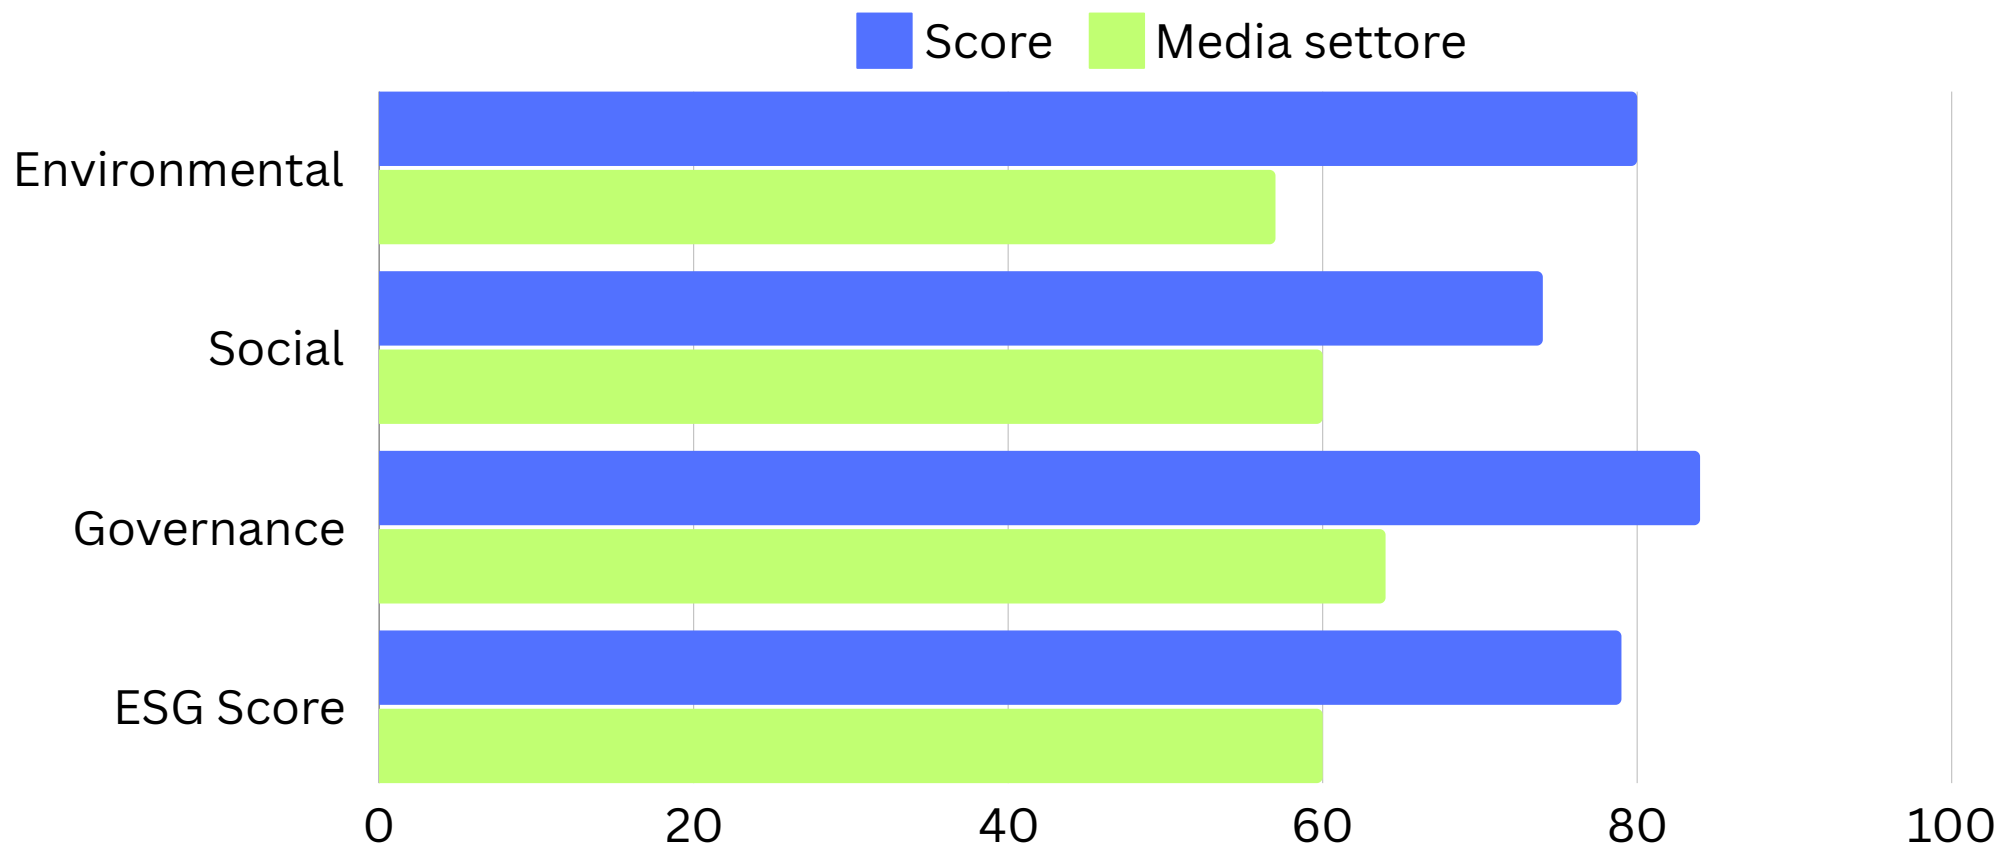

Questionario generale: 100%

Ripartizione ESG Score per sezioni

ESG Score

Fracht Group supports the UN Sustainable Development Goals